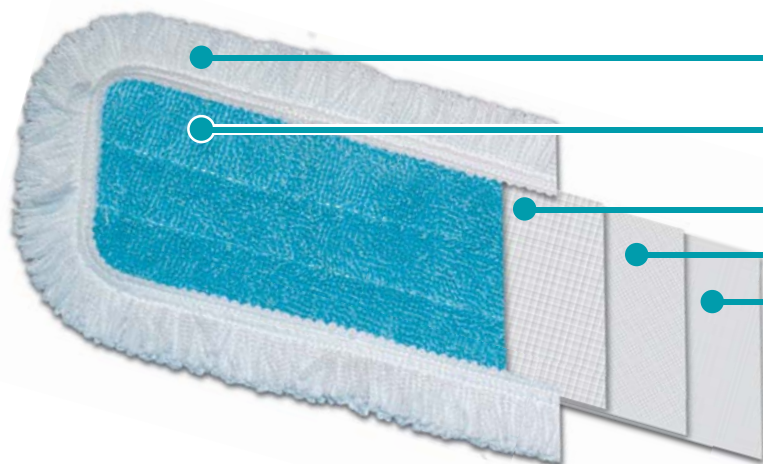

DUSTEXIT MICRO SCRUBBER är en speciellt anpassad "problemlösare" för att lösgöra svårare fläckar och ingrodd smuts som inte går bort vid normal fuktmopning. Moppen fungerar utmärkt i krävande miljöer såsom i trappor och entréer, i kök och verkstadsgolv. Tar även bort de flesta klackmärken på plast- och polishbehandlade golv. Moppen repar inte polish eller golvmaterial. Eftertorka alltid med en mopp* för att smutsen inte ska återigen torka in i golvytan. Moppens låga friktionen mot golvytan gör arbetet mindre tungt. Moppen är välsydd vilket ger den lång livslängd. Moppen finns i standardlängderna 28 cm samt 40 cm och passar till alla typer av kardborrestativ.

FAKTA

- SKIKT 1** Aktiv sida: 80% microfiber av polyester och 20% polypropylen skrubbfiber.
- SKIKT 2** Fuktbärande skikt av med hög sugförmåga.
- SKIKT 3** Vliessväv. ger bibehållen form efter tvätt.
- SKIKT 4** Velcro/kardborre. Polyester med lång livslängd.
- FRANS** 100% microfiber.
- KRYMPMÅN** Krymper cirka 1-2 cm.

FRANS: 100% microfiber, klarar sand/grus, damm samt våt smuts.

SKIKT 1: Aktiv sida. 100% microfiber av hög kvalitet. 0,10-0,13 Denier = ultra-microfiber.

SKIKT 2: Fuktbärande skikt med hög sugförmåga.

SKIKT 3: Vliessäv. ger bibehållen form efter tvätt.