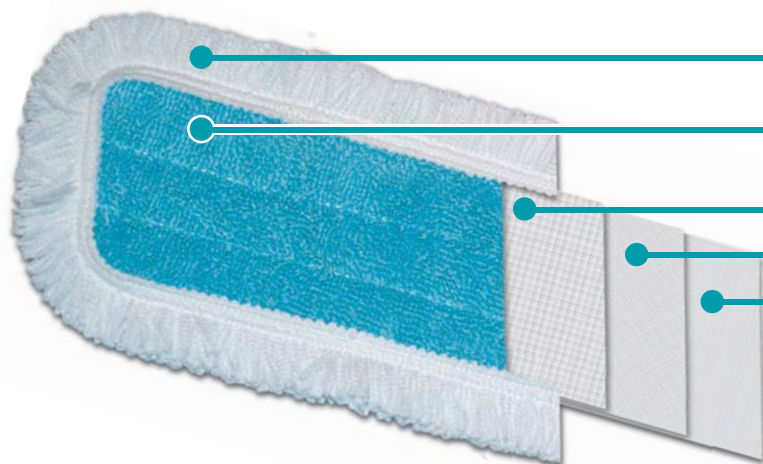

**DUSTEXIT MICROFIBERMOPP** är den nya generationens moppar som fungerar lika väl för torr-, fukt- och våtmopning. Det gör att all normal mopning kan utföras med en och samma mop. Moppen passar till de flesta typer av städning. Moppens låga friktionen mot golvytan gör också att arbetet blir mindre tungt. Tack vare den unika uppbyggnaden i fyra skikt har den extremt bra uppsugningsförmåga av både smuts som vatten. Dessutom är moppen välsydd vilket ger den lång livslängd. Moppen finns i standardlängderna som 28 cm, 40 cm samt 60 och passar till alla typer av kardborrestativ.

**FRANS:** 100% microfiber, klarar sand/grus, damm samt våt smuts.

**SKIKT 1:** Aktiv sida. 100% microfiber av hög kvalitet. 0,10-0,13 Denier = ultra-microfiber.

**SKIKT 2:** Fuktbärande skikt med hög sugförmåga.